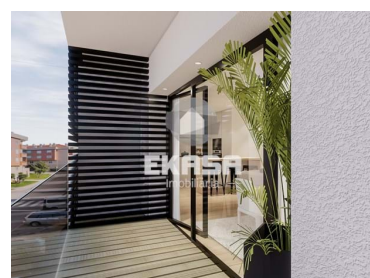

Santa Maria da Feira, Travanca, Sanfins e Espargo - Apartamento

2
Quartos

2
Casas de banho

116
Área (m²)

37,5
Área terreno (m²)

275 500 €
(EUR €)

SANTA MARIA DA FEIRA

T2+1 / 1º Andar

Habitação / 116m²

Terraço / 37.50m²

Garagem para 1 carro

Para todo o edifício foram escolhidos materiais e acabamentos de elevada qualidade, simplicidade e elegância, nomeadamente a nível da iluminação, das loiças de casa de banho e cozinhas, dos revestimentos, entre outras soluções decorativas. O objetivo pretendido foi criar espaços exclusivos, diferenciados e diferenciadores, marcados por uma forte componente de design e por ambientes únicos e confortáveis, onde a estética e a funcionalidade comunicam de forma harmoniosa. As amplitudes dos espaços tornam este empreendimento um verdadeiro ex-libris para aqueles que

T +351 915 940 000 (Chamada para rede móvel nacional) · E geral@ekasa.pt
Rua Estrada Nacional 1, Edf. Vasco da Gama nº 1149, 4535-214 Mozelos - Santa Maria Da Feira
AMI 9733

¹ (Chamada para rede fixa nacional) | ² (Chamada para rede móvel nacional)